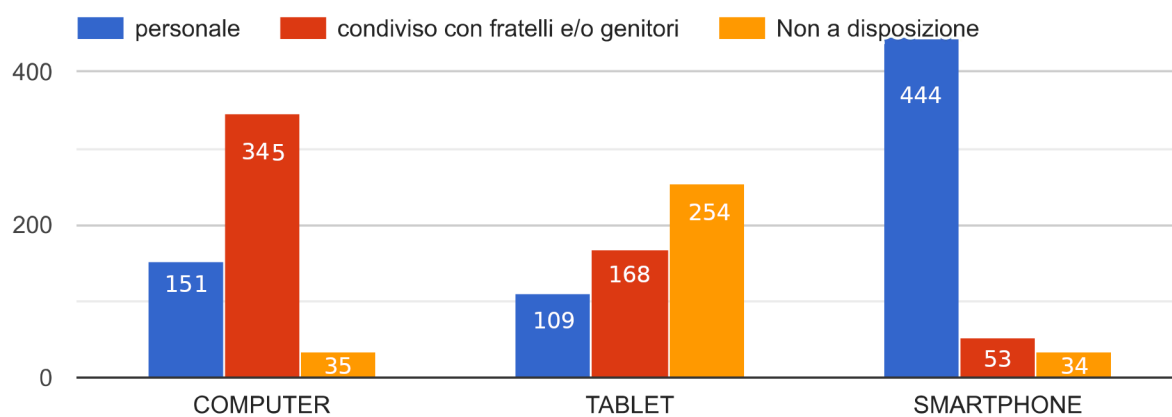

QUALE DISPOSITIVO DIGITALE HAI A DISPOSIZIONE A CASA PER LA DIDATTICA (una o più risposte)

531 risposte