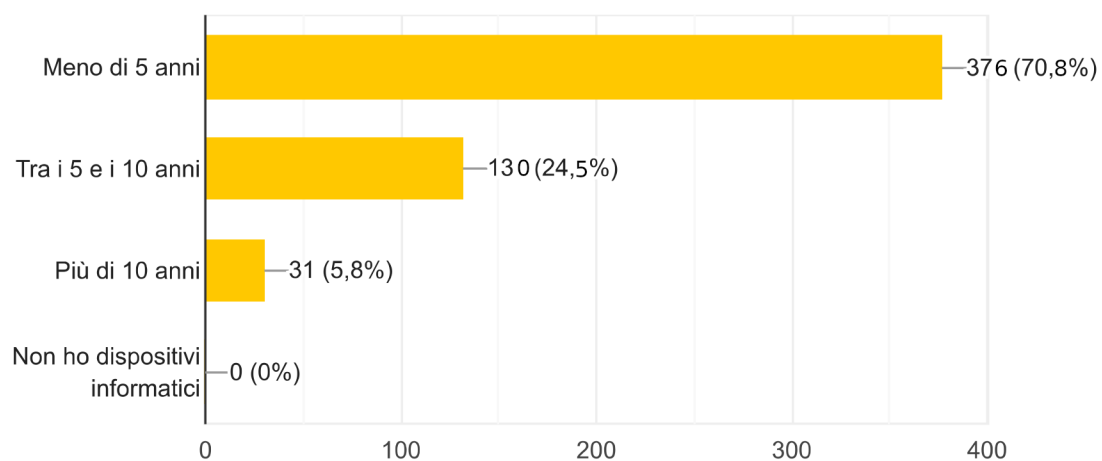

Quanti anni ha il dispositivo (principale) che utilizzi per connetterti e lavorare.

531 risposte