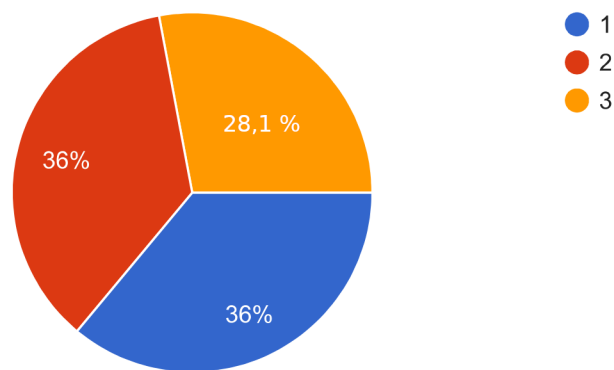

RISORSE INFORMATICHE STUDENTI S.M.S. TERESA FRANCHINI - 2019/2020 Santarcangelo di Romagna

531 risposte

Classe

531 risposte

SEZIONE

531 risposte

QUALE DISPOSITIVO DIGITALE HAI A DISPOSIZIONE A CASA PER LA DIDATTICA (una o più risposte)