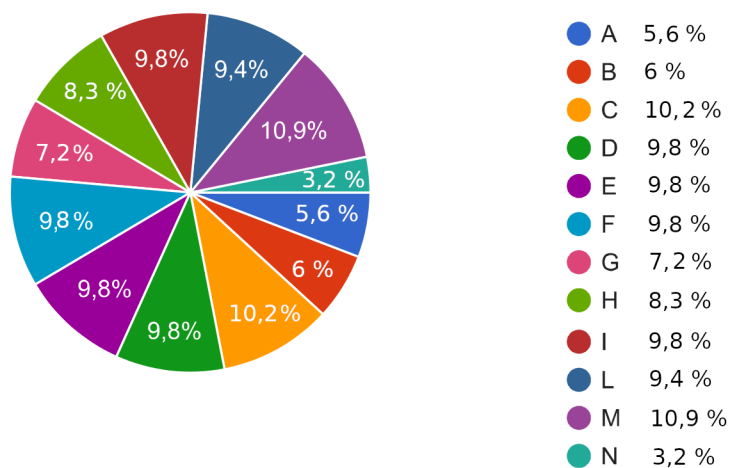

RISORSE INFORMATICHE STUDENTI S.M.S. TERESA FRANCHINI - 2019/2020 Santarcangelo di Romagna

531 risposte

Classe

531 risposte

SEZIONE

531 risposte

QUALE DISPOSITIVO DIGITALE HAI A DISPOSIZIONE A CASA PER LA DIDATTICA (una o più risposte)